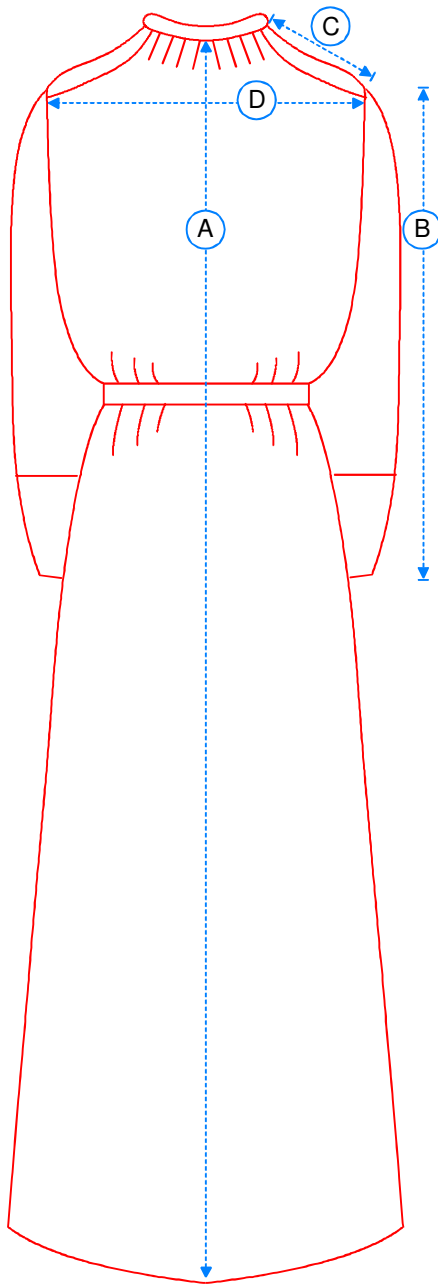

Liturgisk Utrustning AB
 Kärragärde
 523 74 HÖKERUM
 SWEDEN

0321 – 510 46
 info@kihlens.com
 http://www.kihlens.com

MÄTTAGNING FÖR ALBA OCH RÖCKLIN

Ange följande mått:

A	Mått från kragpåsöm och så långt plagget skall vara som färdigt.	cm
B	Ärmlängd från axelspets till handled.	cm
C	Axelmått från krage till ärmsöm.	cm
D	Ryggbredd från sidsöm till sidsöm (axel till axel).	cm
Klädstorlek		cm
Min totala längd		cm

OBS! Tag alla mått när du är klädd som du kommer att vara när du använder Alban eller Röcklinet.

Jag beställer följande:

Röcklin	Kvalitet	
Alba	Kvalitet	
Broderi på krage. Om JA ange antal kors.	JA	NEJ
Broderi på manschett.	JA	NEJ
Cingulum	BAND	REP